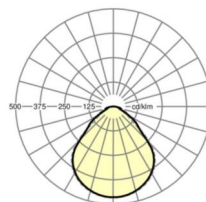

параметры

номер заказа	65755014170
код EAN	4020863495436
номер таможенного тарифа	94051190
Знак прохождения контроля	IP 20, класс защиты I, для рабочих мест за дисплеем $65^\circ < 3000$, ENEC10 VDE, F, Indoor, CE
Степень ударопрочности IK	IK03
Температура окружения	$t_a 25^\circ\text{C}$
Гарантийный срок	5 лет
Государственные программы поддержки	BEG - государственные субсидии для энергосберегающих зданий (действительна только для Германии)

электротехника

Балласт	Электронный драйвер Multilumen, 4-шага (1 штука)
Мощность системы	13W-7W
сетевое напряжение	230V/50Hz
автоматический предохранитель (пусковой ток)	45 штук/B10, 73 штук/B16, 71 штук/C10, 113 штук/C16
класс энергосбережения/Источник света	C

DEEP-LINK

<https://www.regiolum.de/ru/article/65755014170>