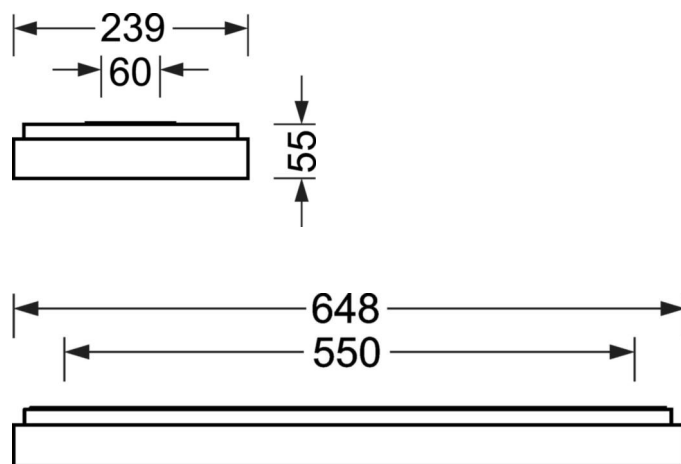

DEEP-LINK

<https://www.regiolum.de/ru/article/65755014170>

Ссылка	LED 1600lm/13W 830
η_{LB}	100 %
$\Phi \downarrow / \uparrow$	100 % / 0 %
UGR попл./вдоль дисплей	18.3 / 18.6
	$65^\circ < 3000\text{cd}/\text{m}^2$

Механика

цвет корпуса	белый стандартный для электротехники RAL 9016
размеры (LxWxH/DxH)	648mm x 239mm x 55mm
вес (нетто)	3.17kg
Кабельный ввод KE (X/Y)	0mm/0mm
Вид монтажа	установка на стене, Потолочная одиночная установка

размеры

L	648 mm	Длина
B	239 mm	Ширина
H	55 mm	Высота
A1	550 mm	Расстояние между точками крепежа при одиночной установке
A4	60 mm	Расстояние между точками крепежа (ширина)
X	0 mm	Расстояние от ввода проводов до середины светильника по оси X (вдо
Y	0 mm	Расстояние от ввода проводов до середины светильника по оси Y (поп